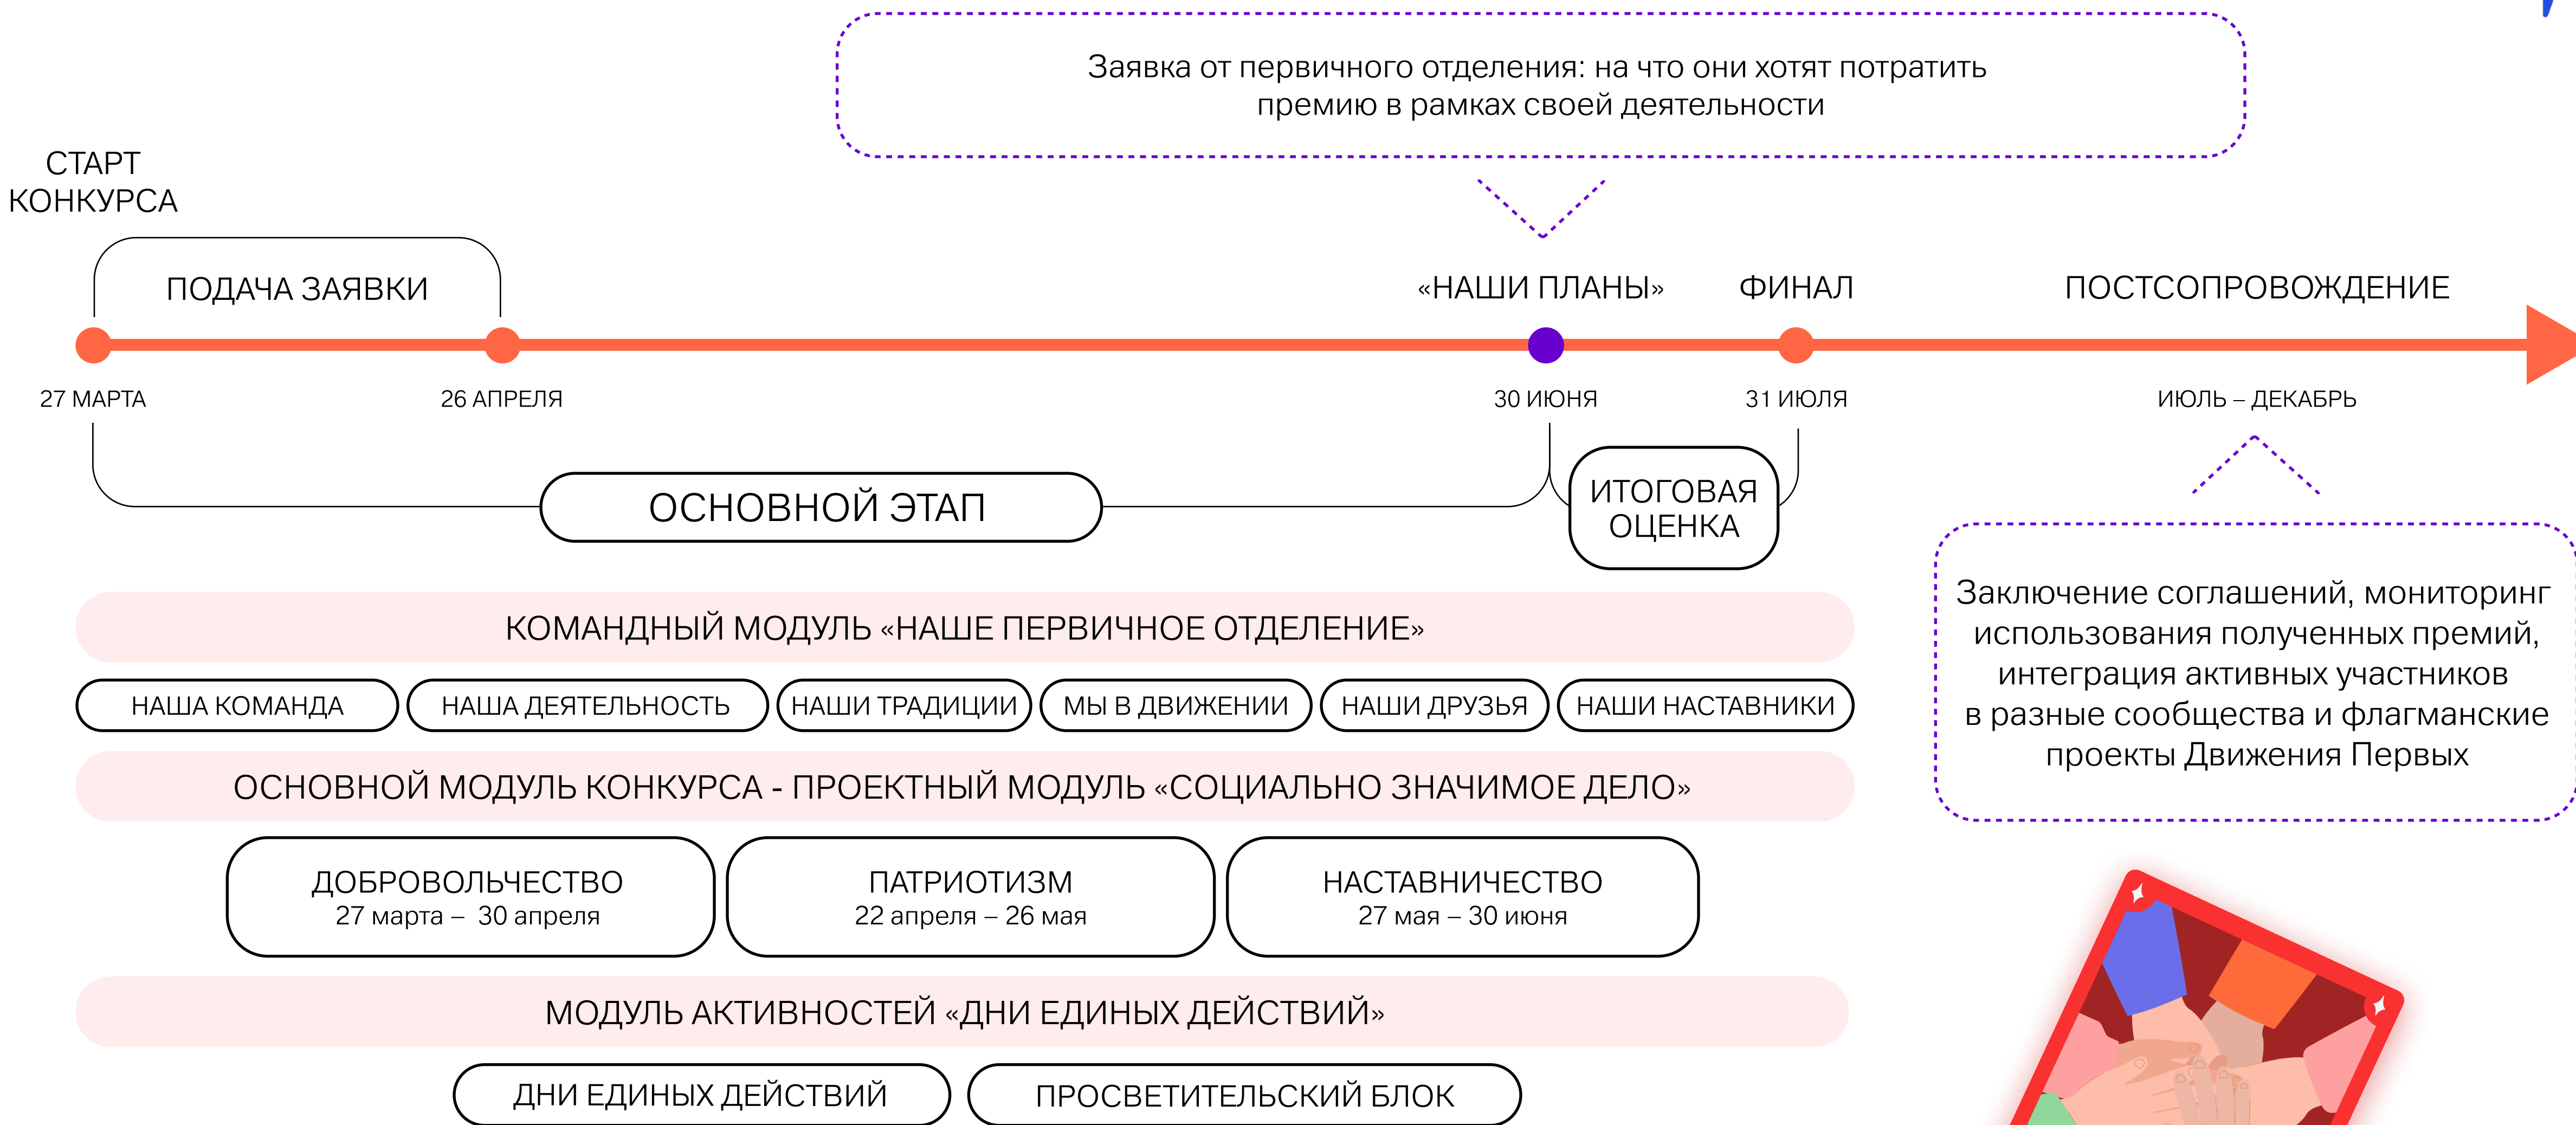

# КОНКУРС – ПУТЬ К МОДЕЛЬНОЙ ПЕРВИЧКЕ

**КОНКУРСНЫЕ ЗАДАНИЯ НАПРАВЛЕННЫ НА  
ВЫСТРАИВАНИЕ ДЕЯТЕЛЬНОСТИ ПЕРВИЧНОГО ОТДЕЛЕНИЯ  
ПО СЛЕДУЮЩИМ НАПРАВЛЕНИЯМ:**

1. Детско-взрослый коллектив: вовлечение участников и командообразование
2. Деятельность, соответствующая ценностям Движения
3. Самоуправление: создание и поддержка деятельности Совета Первых
4. Участие во флагманских проектах Движения
5. Реализация своих проектов – социально значимых дел, инициированных детьми
6. Создание и поддержка уникальной культуры первичного отделения (традиции)

# ЭТАПЫ КОНКУРСА